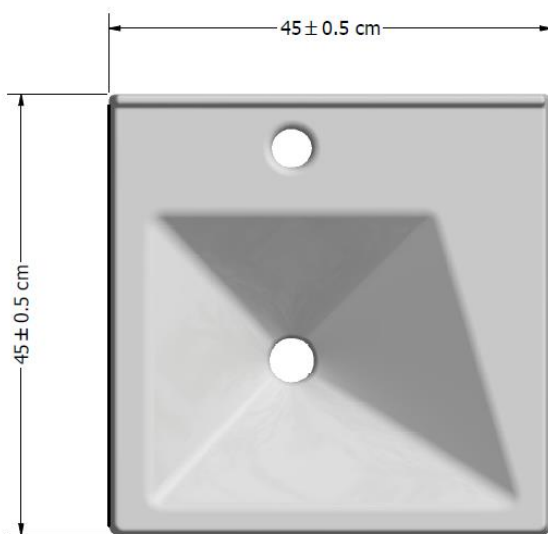

Descripción

Producto de línea blanca, fabricado en acabado porcelánico.

Diseñado para ser resistente, durable , liviano y de fácil instalación.

Modelo	45x45cm
Color	Blanco
Peso porcelánico (aprox.)	6,6 kg

Dimensiones Generales

Largo	45 cm
Ancho	45 cm
Alto	14 cm

Lavamanos Premium de 45x45

Limpieza y mantenimiento

- Para líquidos oscuros, lavar con esponja no abrasiva y jabón líquido en un lapso menor a 2 horas.
- Para mantener el brillo de la pieza usar cera para automóviles periódicamente.